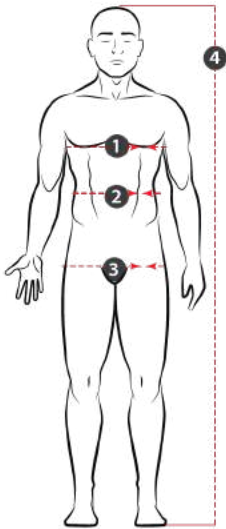

YOUTH		XXS	XS	S	M	L	XL	
AGE	YEARS	4	5-6	7-8	10-12	14-16	18	
① CHEST	in	22 23	24 26	26 29	29 32	32 34.5	34.5 35.5	
	cm	56 58	61 66	66 74	74 81	81 88	88 90	
② WAIST	in	21 22	22.5 23.5	23.5 24.5	24.5 25.5	25.5 27.5	27.5 29.5	
	cm	53 56	57 60	60 62	62 65	65 70	70 75	
③ SEAT	in	23 24	24.5 25.5	26.5 28.5	28.5 30.5	30.5 33.5	33.5 35.5	
	cm	58 61	62 65	67 72	72 78	78 85	85 90	
④ HEIGHT	ft	3'3"-3'8"	3'9"-4'2"	4'2"-4'7"	4'7"-4'11"	4'11"-5'4"	5'4"-5'6"	
	cm	99 112	114 127	127 140	140 150	150 163	163 168	
JOCK CUP		PEEWEE GREEN	YOUTH BLUE	YOUTH BLUE	YOUTH BLUE	TEEN-RED	TEEN-RED	
PELVIC PROTECTOR		YOUTH INSERT	YOUTH INSERT	YOUTH INSERT	YOUTH INSERT	YOUTH INSERT	YOUTH INSERT	
WOMEN		XXS	XS	S	M	L	XL	
AGE	YEARS	0	2	4-6	8-10	12-14	16-18	
① CHEST	in	28 30	30 32	32 34	35 37	38 40	41 43	
	cm	71 76	76 81	81 86	89 94	97 102	104 109	
② WAIST	in	21 23	23 25	25 26	27 29	30 32	33 35	
	cm	53 58	58 64	64 66	69 74	76 81	84 89	
③ SEAT	in	31 33	33 35	35 37	37 39	40 42	43 45	
	cm	79 84	84 89	89 94	94 99	102 107	109 114	
④ HEIGHT	ft	4'10"-5'2"	5'-5'4"	5'1"-5'5"	5'2"-5'6"	5'3"-5'7"	5'4"-5'8"	
	cm	147 158	152 163	155 165	157 168	160 170	163 173	
PELVIC PROTECTOR		YOUTH INSERT	ADULT INSERT	ADULT INSERT	ADULT INSERT	ADULT INSERT	ADULT INSERT	
MEN		XS	S	M	L	XL	XXL	XXXL
① CHEST	in	35 36	37 38	39 40	41 43	44 46	47 49	50 53
	cm	89 91	94 97	99 102	104 109	112 117	119 125	127 135
② WAIST	in	27 28	29 30	31 33	34 35	36 37	38 40	41 44
	cm	69 71	74 76	79 84	86 89	91 94	97 102	104 112
③ SEAT	in	34 35	36 37	38 39	41 42	43 44	45 47	48 51
	cm	86 89	91 94	97 99	104 107	109 112	114 119	122 130
④ HEIGHT	ft	5'1"-5'5"	5'5"-5'9"	5'9"-5'11"	5'11"-6'1"	6'1"-6'3"	6'3"-6'5"	6'4"-6'6"
	cm	155 165	165 175	175 180	180 185	185 191	191 196	193 198
JOCK CUP		TEEN-RED	SR-GREY	SR-GREY	SR-GREY	SR-GREY	SR-GREY	N/A